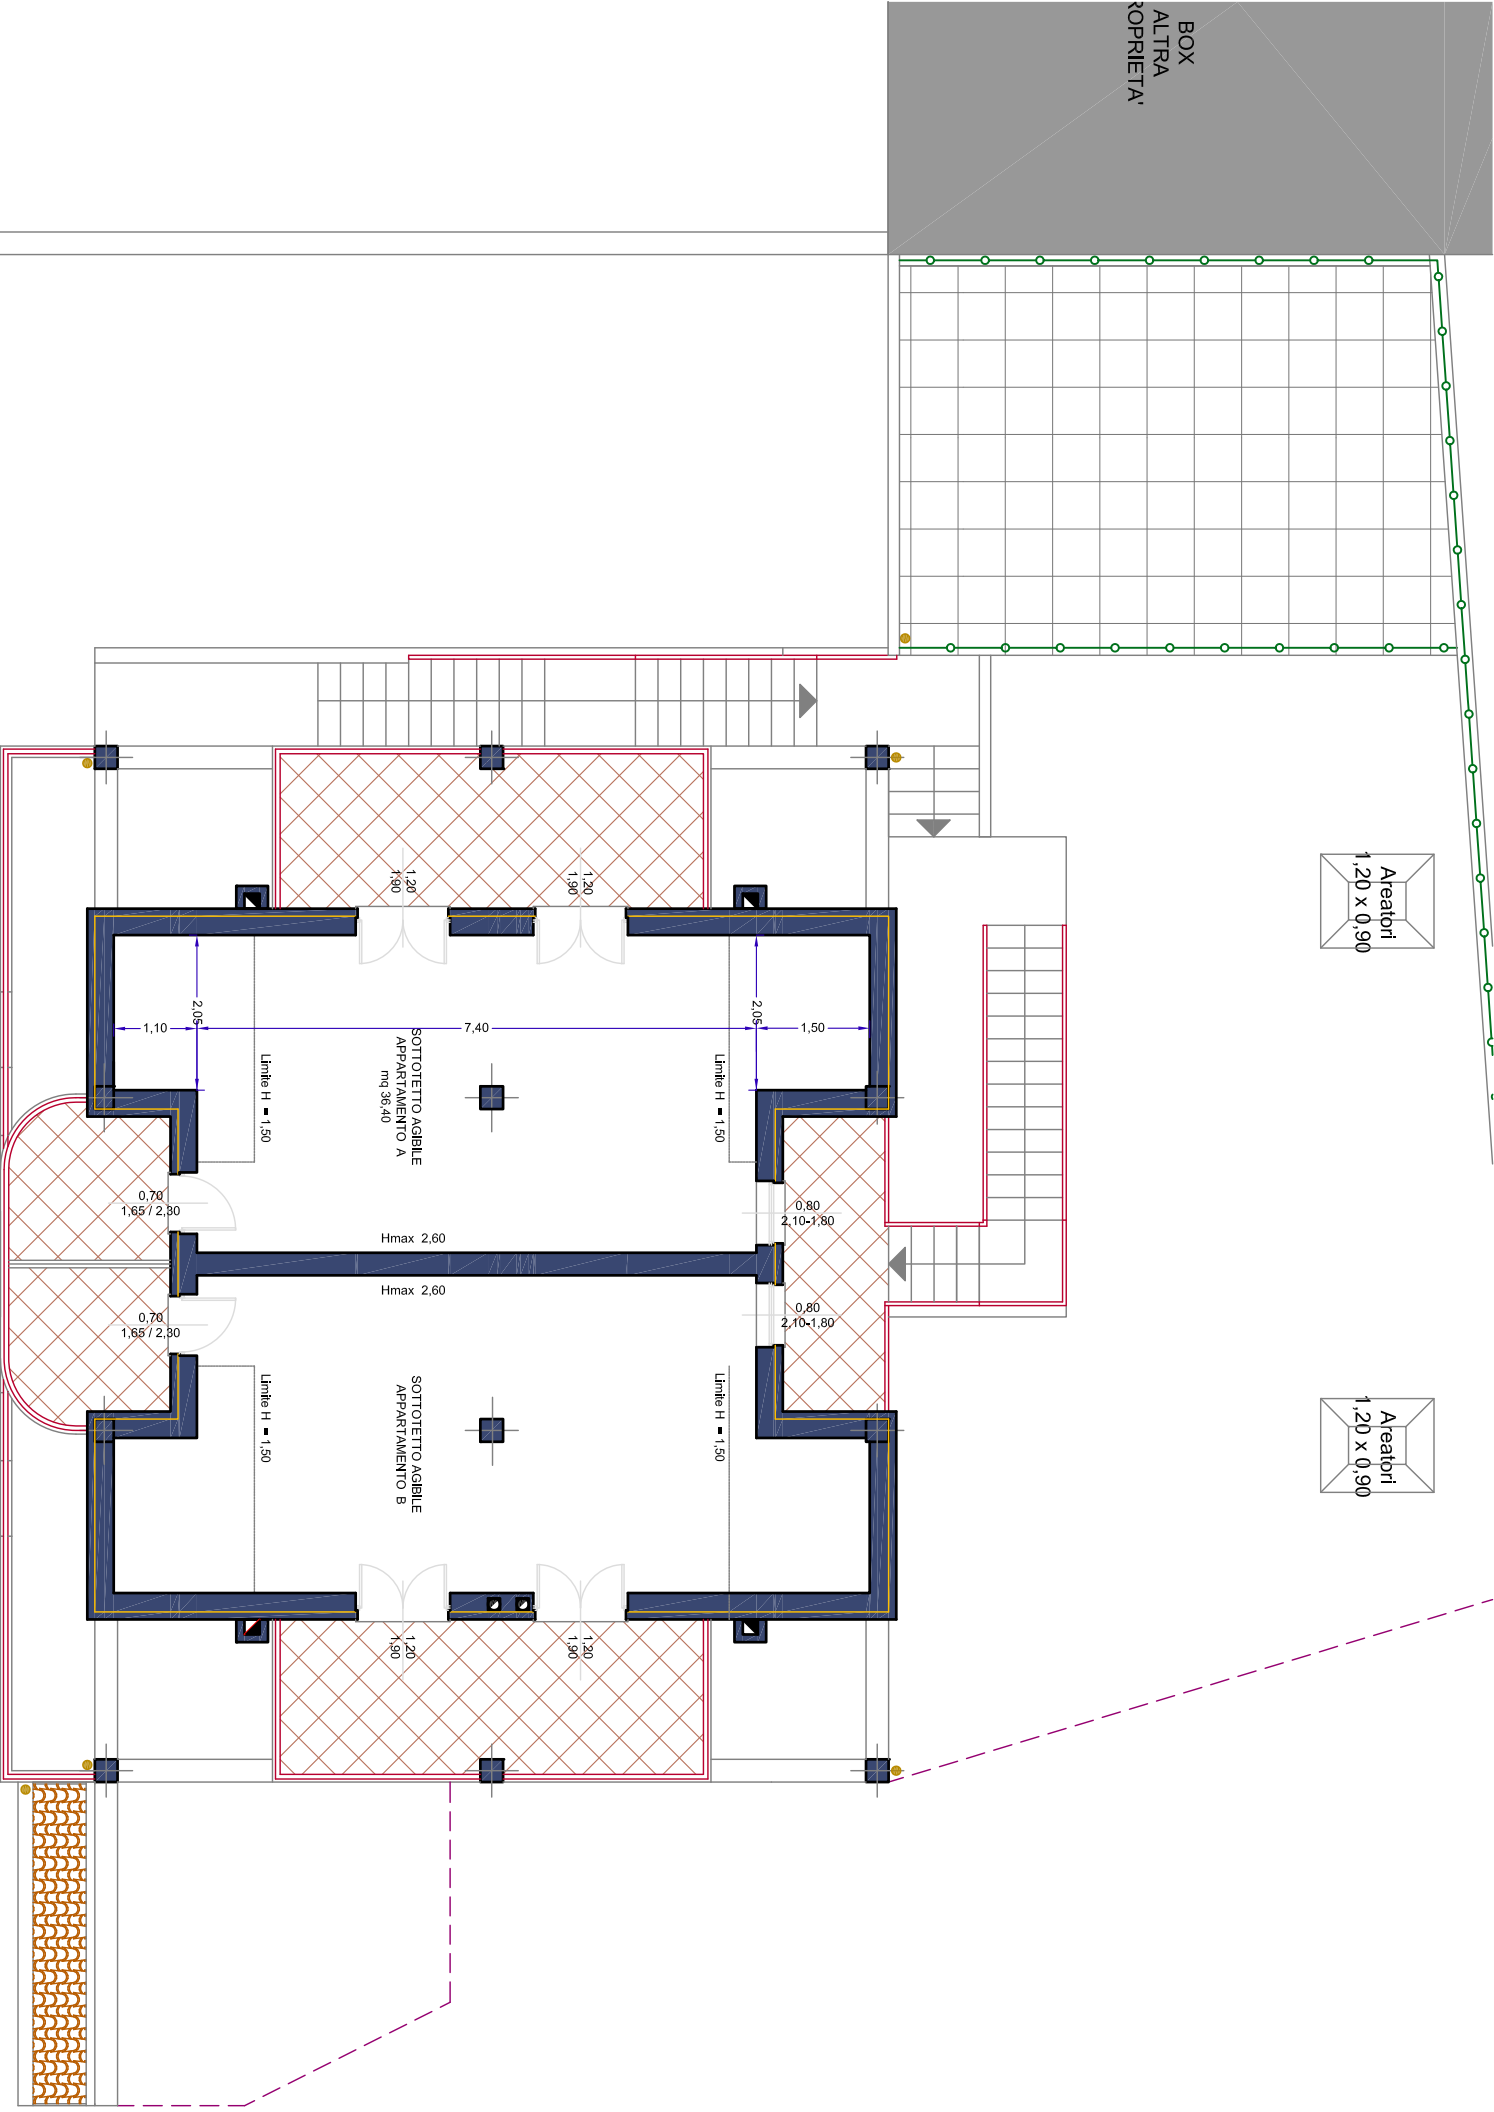

BOX  
ALTRA  
PROPRIETA'

Attrezzari  
1.20 x 0.90

Attrezzari  
1.20 x 0.90